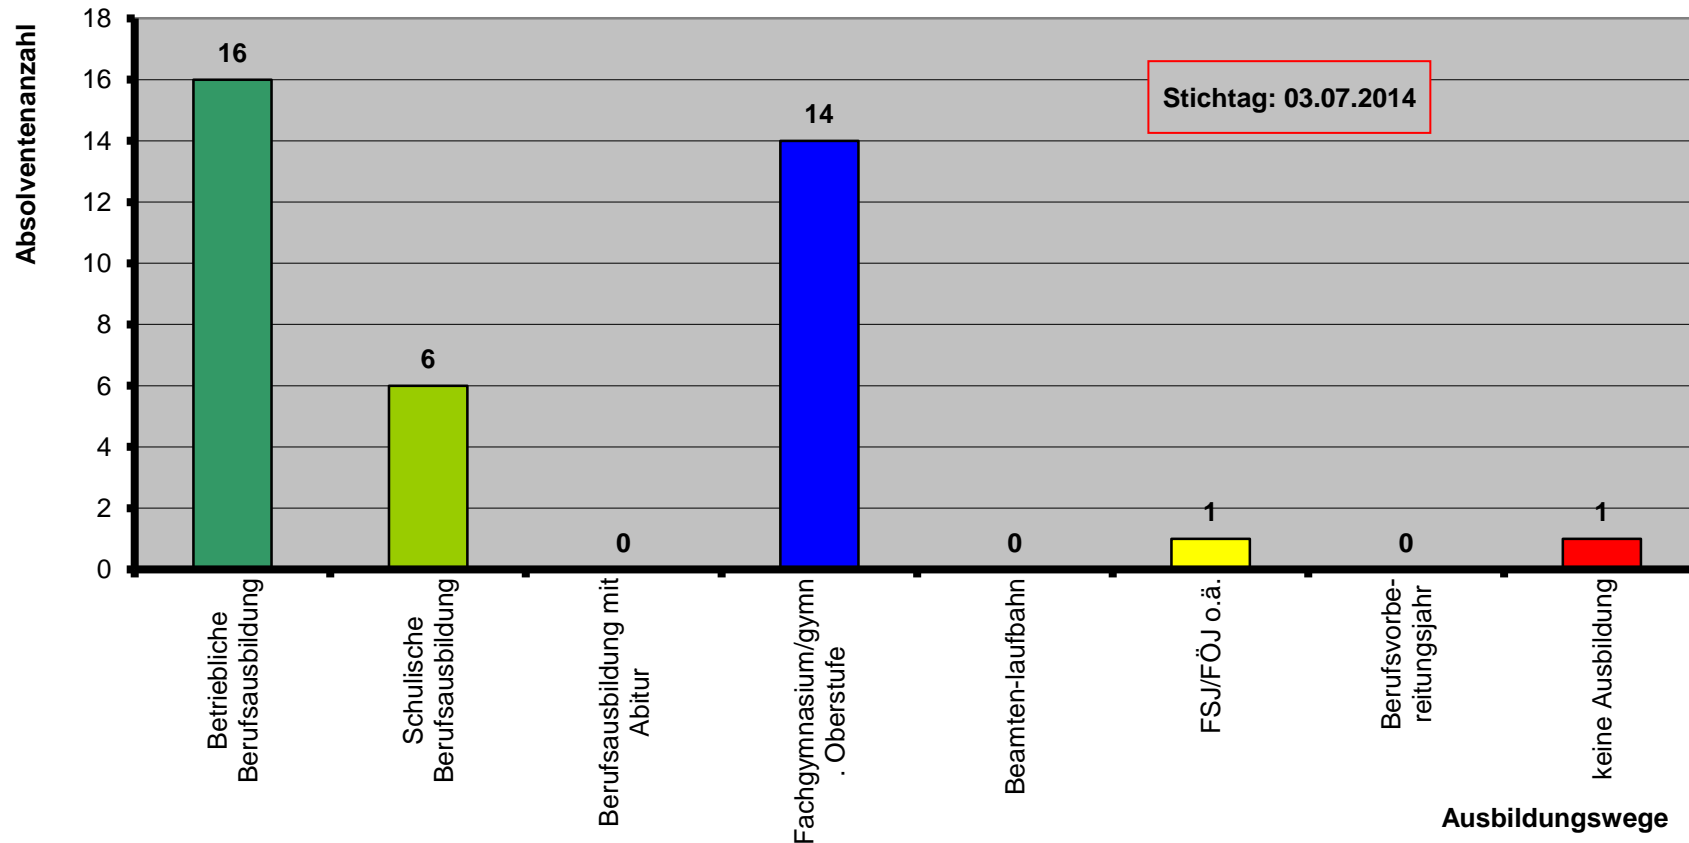

Ausbildungswege der Absolventen der Warnowschule Papendorf 2013/2014

	Betriebliche Berufsausbildung	Schulische Berufsausbildung	Berufsausbildung mit Abitur	Fachgymnasium/g ymn. Oberstufe	Beamten- laufbahn	FSJ/FÖJ o.ä.	Berufsvorbe- reitungsjahr	keine Ausbildung	Summe
10a	4	3		8		1		1	17
10b	11	3		6					20
9b	1								1
									0
Summe	16	6	0	14	0	1	0	1	38
Prozent	42%	16%	0%	37%	0%	3%	0%	3%	100%

37 von 38 97,4% gestalten ihre berufliche Zukunft.